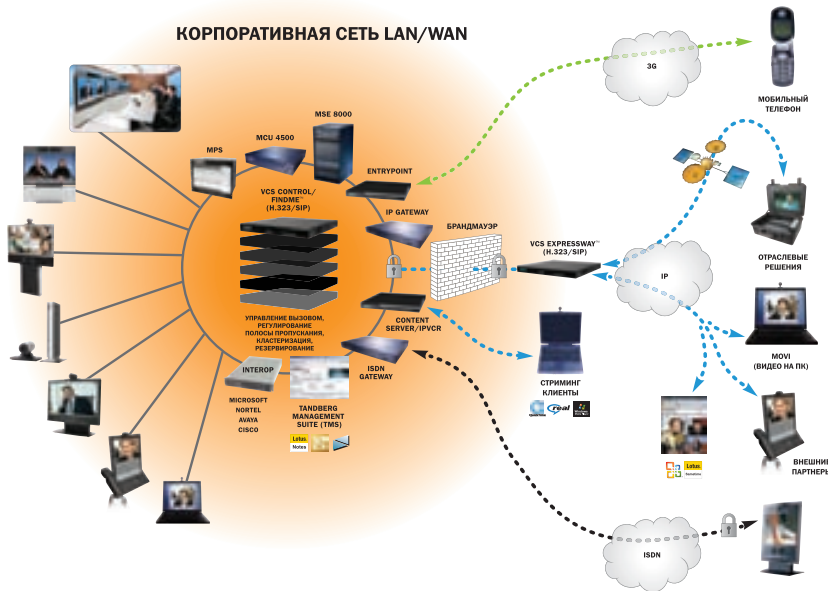

ЭЛЕКТРОПИТАНИЕ
4x 30/16A, 100–120/200–240В, 60/50Гц

СООТВЕТСТВИЕ СТАНДАРТАМ БЕЗОПАСНОСТИ
Директива 73/23/ЕЕС (Директива по приборам низкого напряжения)
- Стандарт EN 60950
Директива 89/336/ЕЕС (Директива по электромагнитной совместимости)
- Стандарт EN 55022, Класс А
- Стандарт EN 55024
- Стандарт EN 61000-3-2/-3-3
Одобрено в соответствии с UL 60950 и CAN/CSA C22.2 №60950
Соответствует требованиям Федеральной комиссии по связи США для оборудования класса В (FCC15В)

*SXGA – первое издание; UXGA – через будущие обновления программного обеспечения
**в версии 1 поддерживается только один интерфейс LAN/Ethernet

Все технические данные могут быть изменены без предварительного уведомления, система может различаться в деталях.
Все рисунки в данных материалах несут чисто иллюстративный характер, реальная продукция может иметь несколько иной вид. TANDBERG и Expressway™ являются зарегистрированными товарными знаками или товарными знаками TANDBERG в США и других странах.
Все другие товарные знаки являются собственностью соответствующих владельцев.
СЕРТИФИКАЦИЯ ПО СРЕДНЕМУ ВРЕМЕНИ БЕЗОТКАЗНОЙ РАБОТЫ
Расчетная надежность выражается через показатель среднего времени безотказной работы для электронных деталей во включенном состоянии:
Время включенного питания > 69 000 часов
Эксплуатационный срок службы > 6 лет
Сертификат ISO 9001 выдается по требованию

TANDBERG Telepresence T3

ШТАБ-КВАРТИРА TANDBERG
Улица Филлип Педерсена 20 / Philip Pedersens vei 20
1366 Лисаке, Норвегия / 1366 Lysaker, Norway
Телефон: +47 67 125 125
Факс: +47 67 125 234
Видео: +47 67 126 126
E-mail: tandberg@tandberg.com

ПРЕДСТАВИТЕЛЬСТВО TANDBERG РОССИЯ,
СТРАНЫ СНГ И ПРИБАЛТИКИ
Москва, Россия
125047, ул. Садовая-Мудринская, 32, стр. 1
Тел.: +7 495 937 98 00
Факс: +7 495 937 98 00
E-mail: russia@tandberg.com
www.tandbergussia.ru

Санкт-Петербург
Тел.: +7 911 990 69 90

Екатеринбург
Тел.: +7 912 678 37 30

Прибалтика
Тел.: +371 2 921 80 02
baltics@tandberg.com

Украина
Тел.: +38 091 304 53 53
ukraine@tandberg.com

Казakhstan
Тел.: +7 701 789 30 04
kazakhstan@tandberg.com

Сентябрь 2008 г.

www.landata.ru
E-mail: tandberg@landata.ru
Video: 78.107.37.198

121471, г. Москва, 2-й пер. Петра Алексеева, д.2, стр.1
Телефон: (495) 925-7620, факс: (495) 925-7621

Landata
ТОЧКА ОПОРЫ